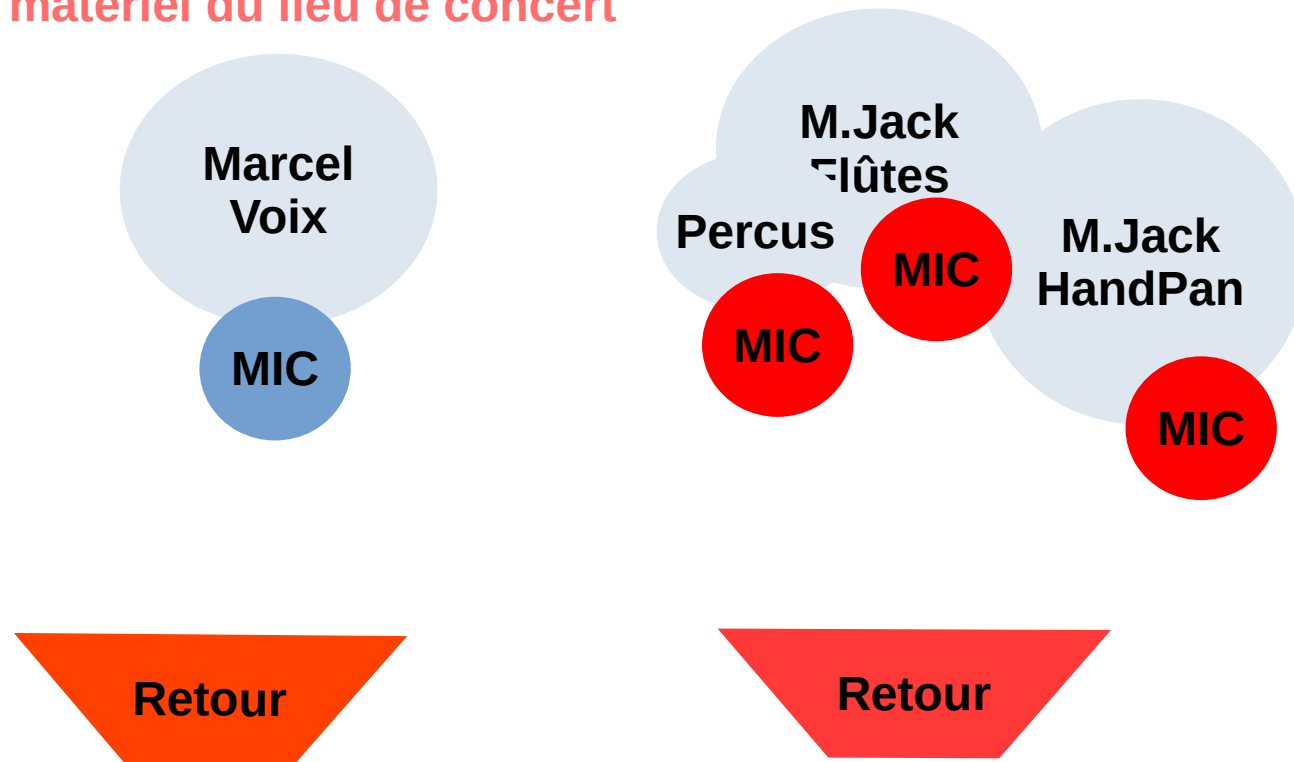

# Plan de scène Marcel Camill' et Monsieur Jack

En bleu : Matériel fourni par le duo

En rouge : matériel du lieu de concert

# Plan de scène Marcel Camill' et Monsieur Jack avec ingénieur du son

En bleu : Matériel fourni par le duo

En rouge : matériel du lieu de concert

JARDIN

COUR

# Plan de scène Marcel Camill' et Monsieur Jack avec ingénieur du son (version light)

En bleu : Matériel fourni par le duo

En rouge : matériel du lieu de concert

JARDIN

COUR