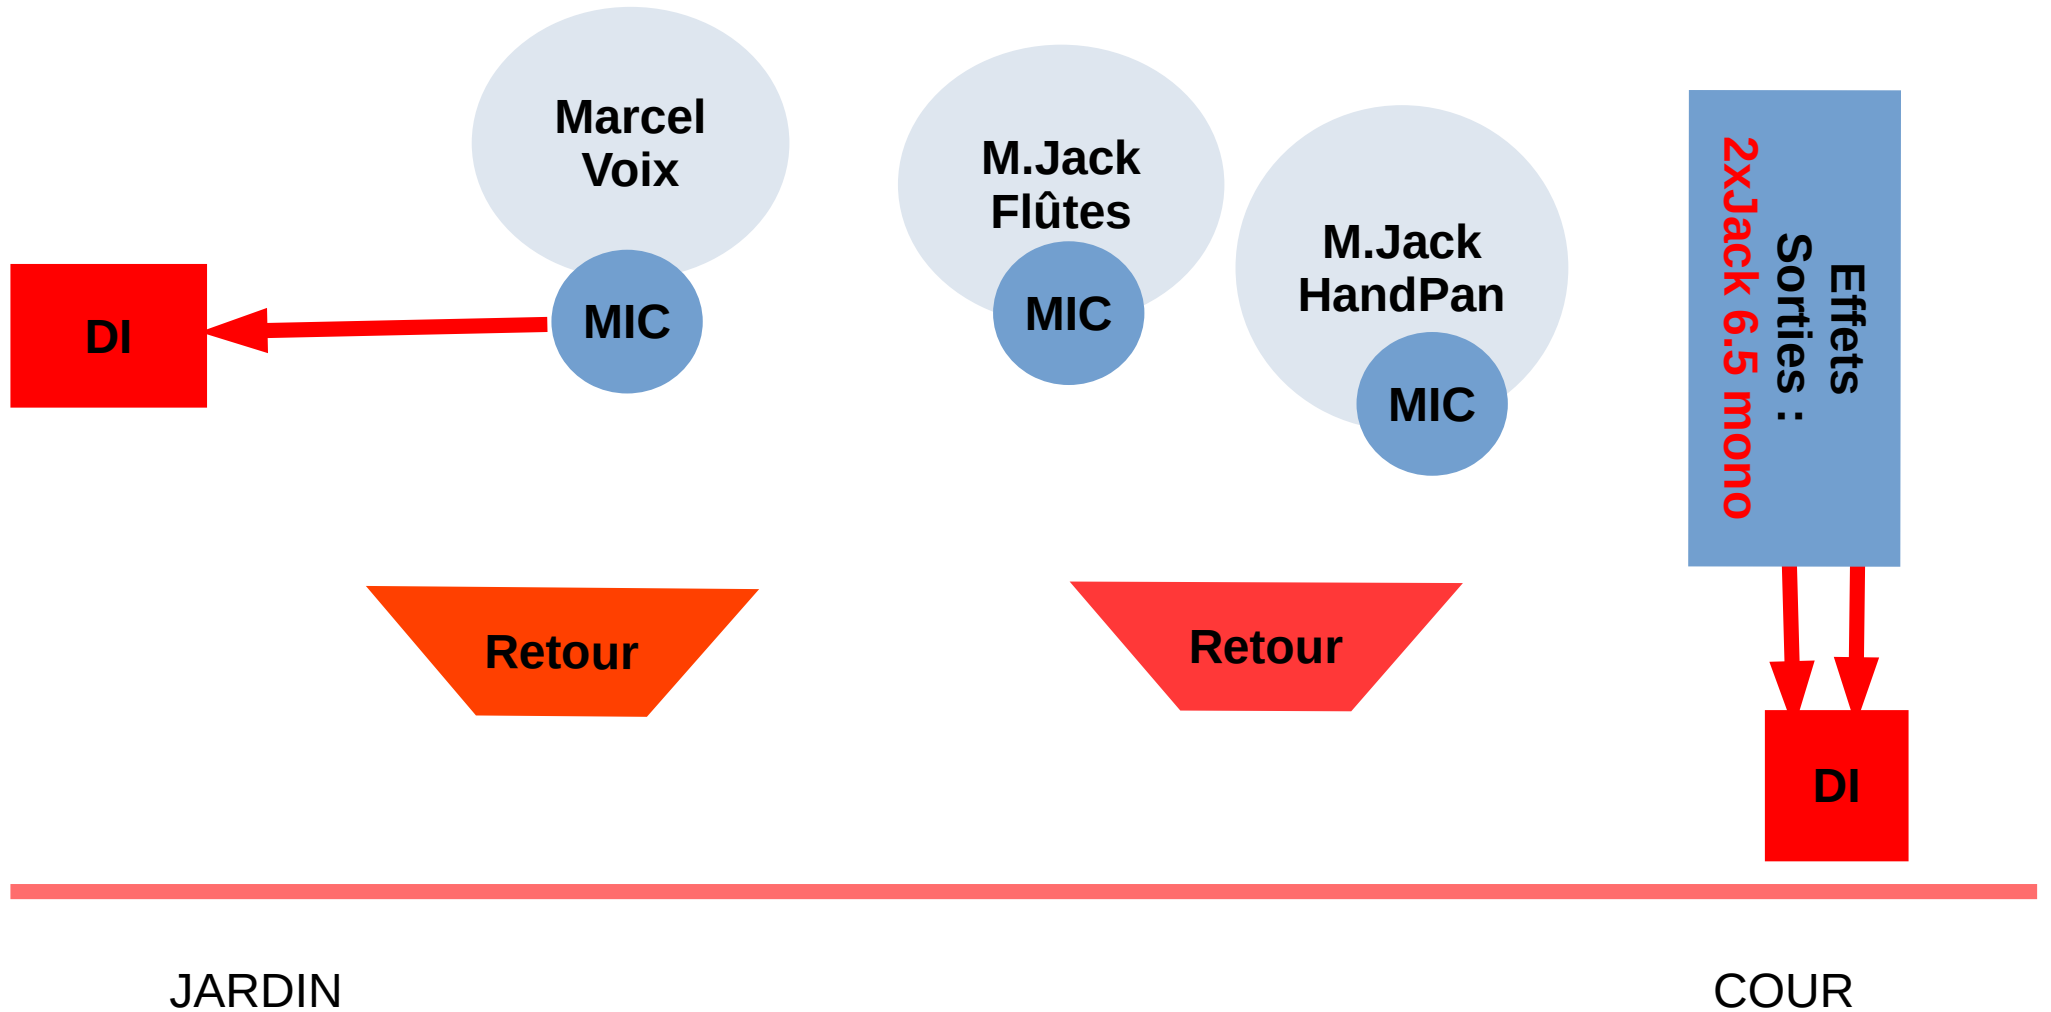

# Plan de scène Marcel Camill' et Monsieur Jack

En bleu : Matériel fourni par le duo

En rouge : matériel du lieu de concert

# Plan de scène Marcel Camill' et Monsieur Jack avec ingénieur du son

En bleu : Matériel fourni par le duo

En rouge : matériel du lieu de concert

JARDIN

COUR

# Plan de scène Marcel Camill' et Monsieur Jack avec ingénieur du son (version light)

En bleu : Matériel fourni par le duo

En rouge : matériel du lieu de concert

JARDIN

COUR