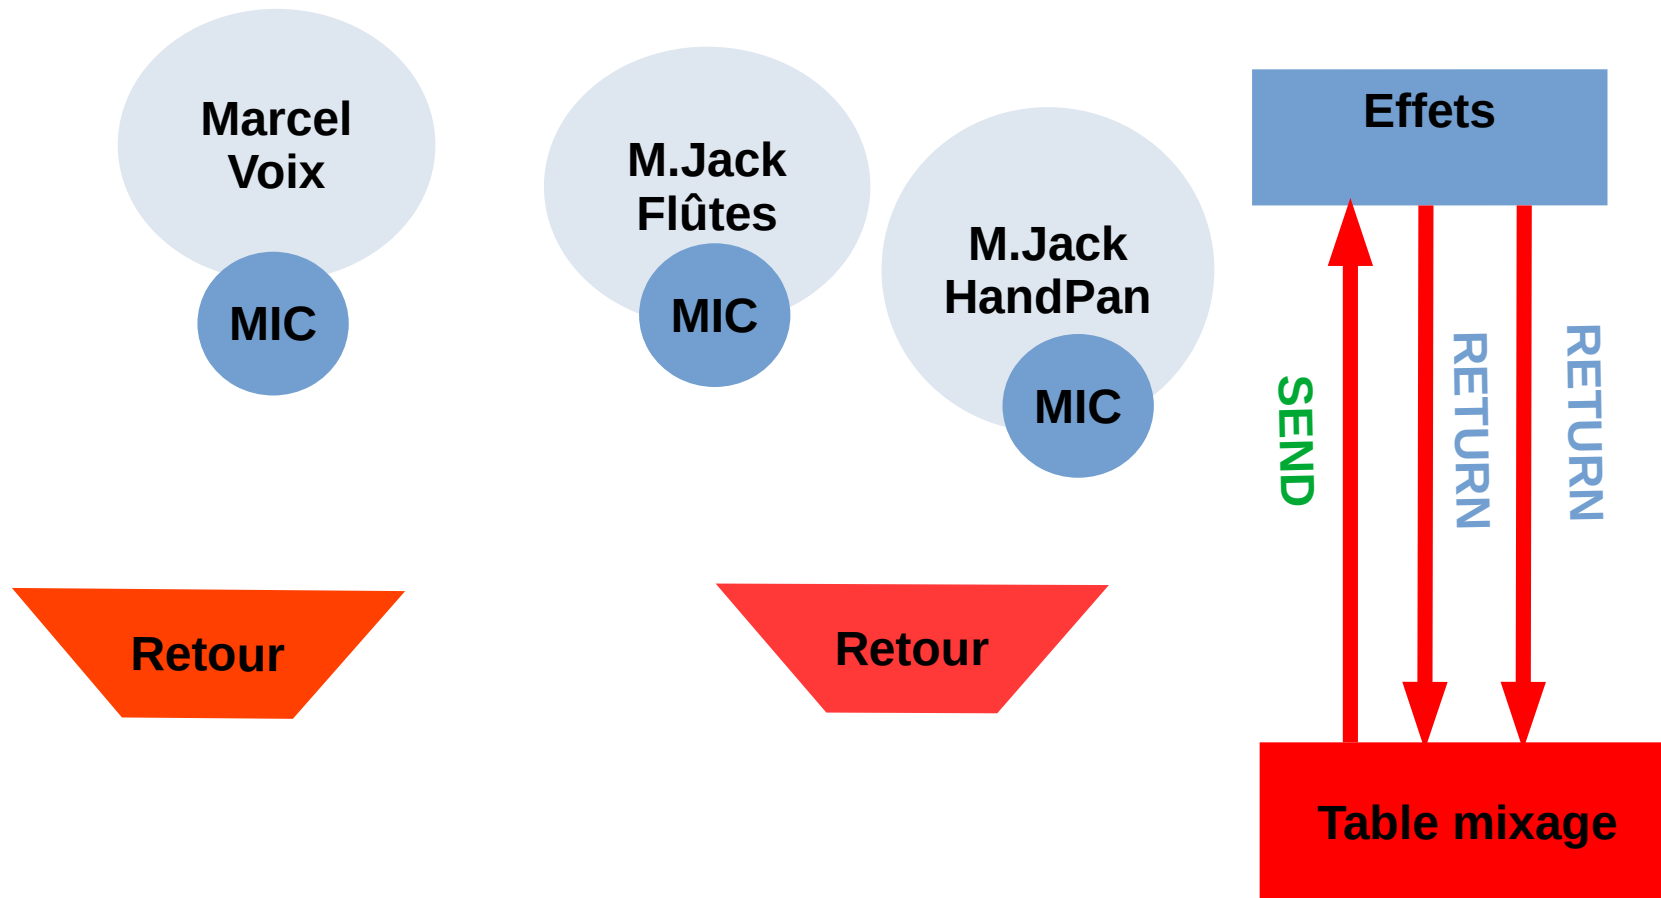

# Plan de scène Marcel Camill' et Monsieur Jack

En bleu : Matériel fourni par le duo

En rouge : matériel du lieu de concert

# Plan de scène Marcel Camill' et Monsieur Jack avec ingénieur du son

En bleu : Matériel fourni par le duo

En rouge : matériel du lieu de concert

JARDIN

COUR

# Plan de scène Marcel Camill' et Monsieur Jack avec ingénieur du son (version light)

En bleu : Matériel fourni par le duo

En rouge : matériel du lieu de concert

JARDIN

COUR