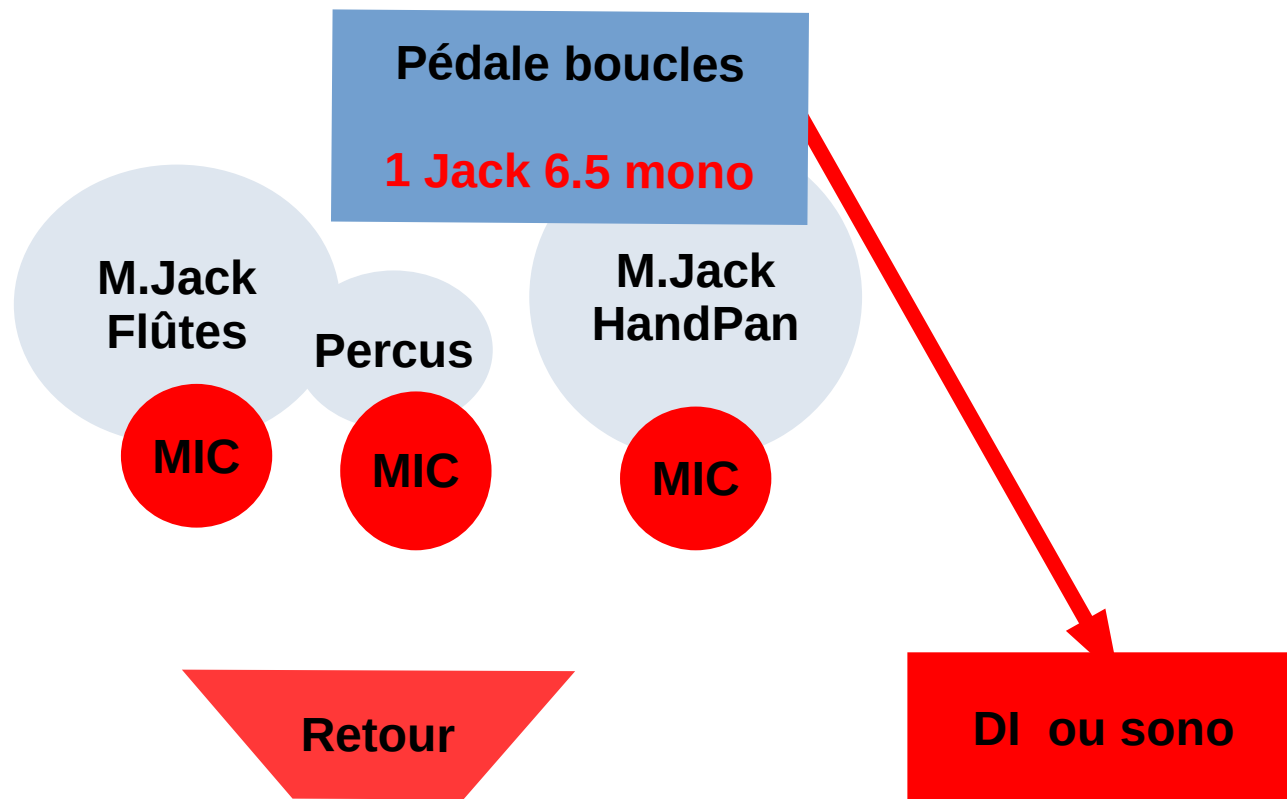

Plan de scène Monsieur Jack

En bleu : Matériel fourni par Monsieur Jack

En rouge : matériel du lieu de concert

JARDIN

COUR

Plan de scène Monsieur Jack (version light)

En bleu : Matériel fourni par Monsieur Jack

En rouge : matériel du lieu de concert

JARDIN

COUR

Plan de scène Monsieur Jack (version acoustique)

En bleu : Matériel fourni par Monsieur Jack

Vous fournissez une prise électrique

JARDIN

COUR