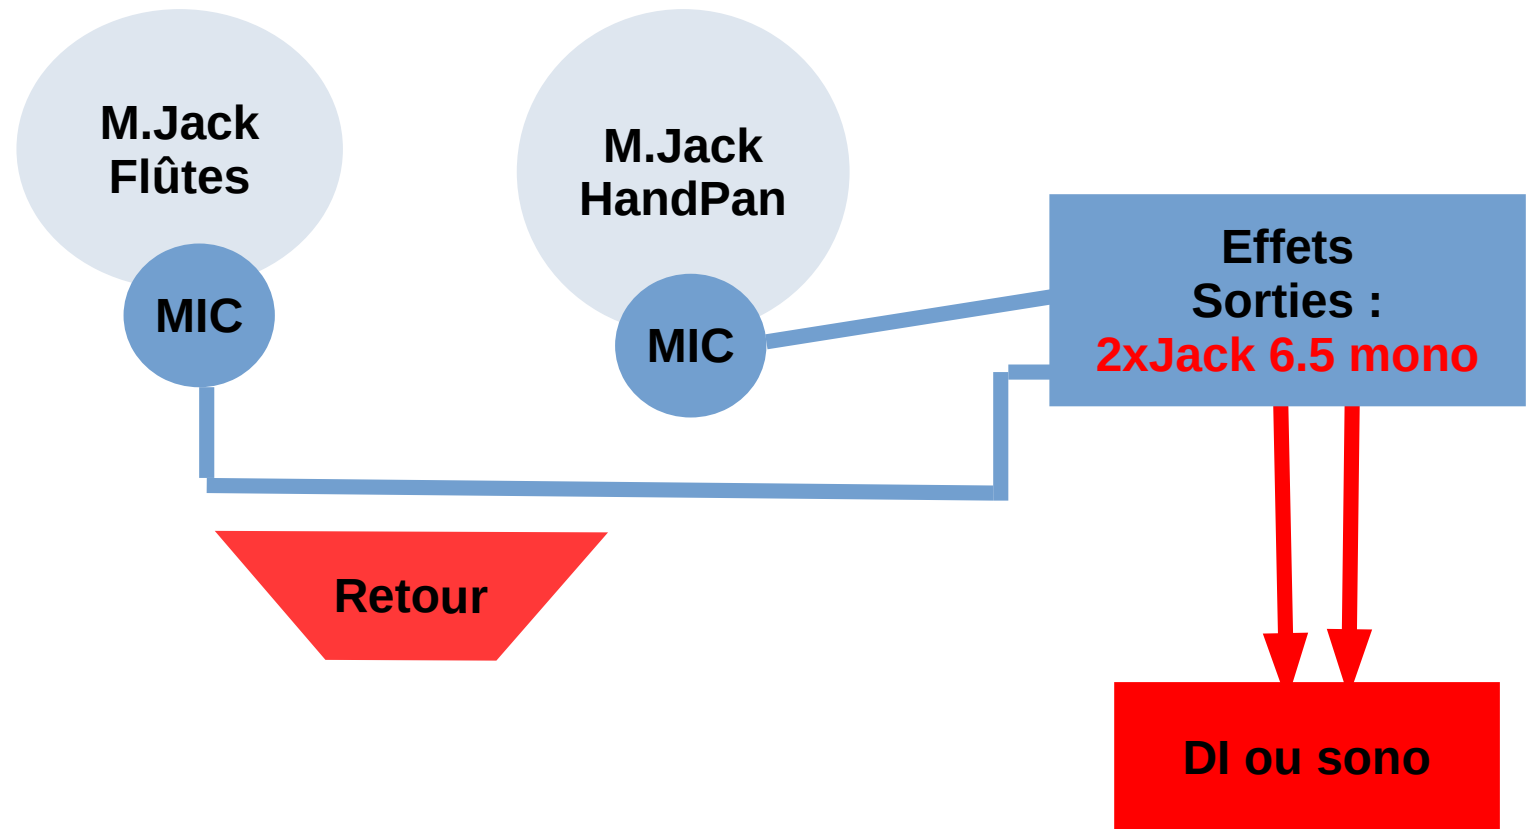

Plan de scène Monsieur Jack

En bleu : Matériel fourni par Monsieur Jack

En rouge : matériel du lieu de concert

JARDIN

COUR

Plan de scène Monsieur Jack (version light)

En bleu : Matériel fourni par Monsieur Jack

En rouge : matériel du lieu de concert

JARDIN

COUR

Plan de scène Monsieur Jack (version acoustique)

En bleu : Matériel fourni par Monsieur Jack

Vous fournissez une prise électrique

JARDIN

COUR