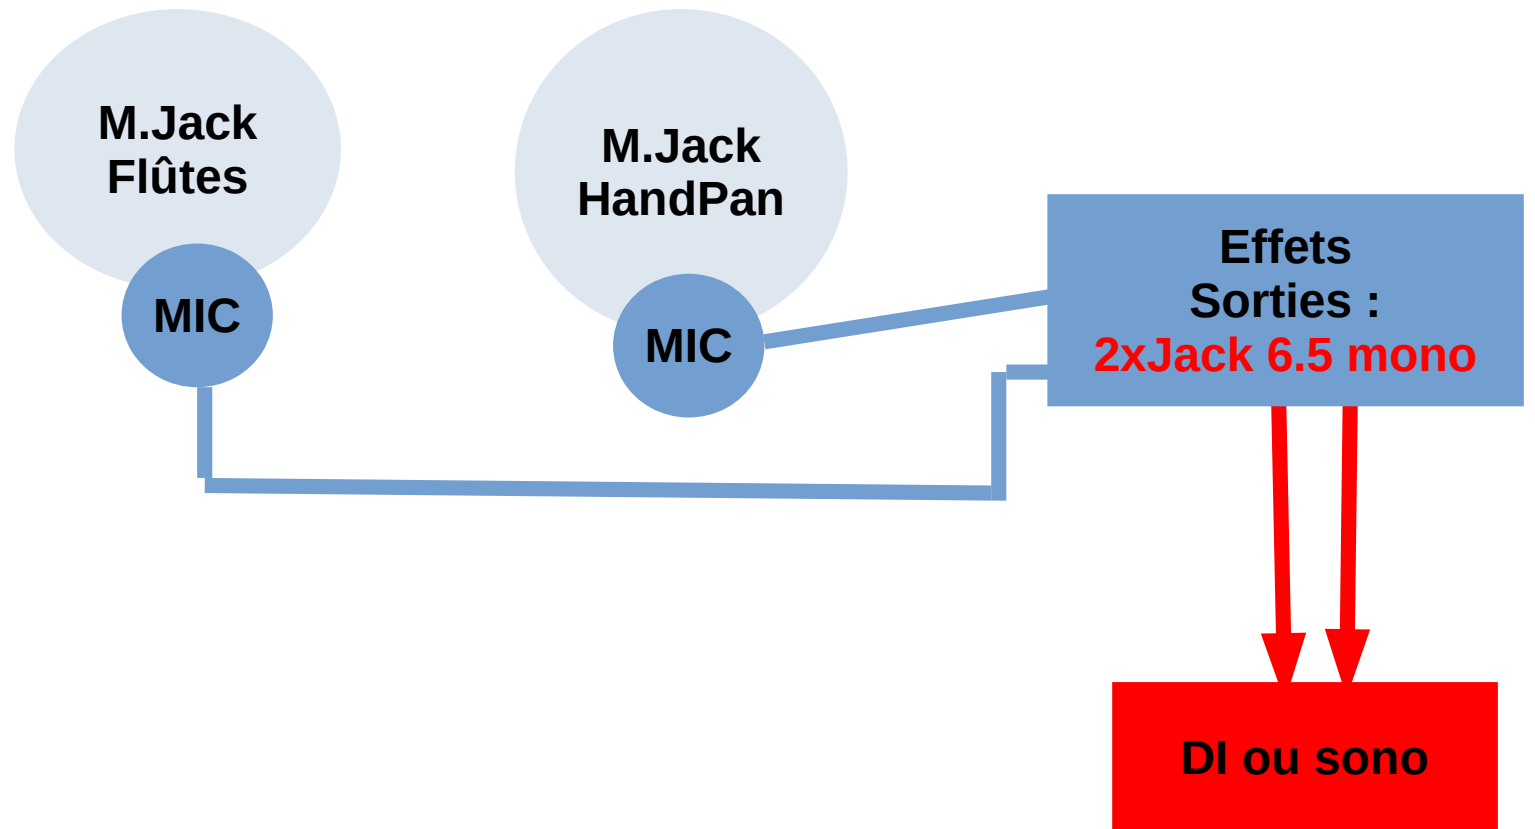

Plan de scène Monsieur Jack (avec sono)

En bleu : Matériel fourni par Monsieur Jack

En rouge : matériel du lieu de concert

JARDIN

COUR

Plan de scène Monsieur Jack (sans sono)

En bleu : Matériel fourni par Monsieur Jack

En rouge : matériel du lieu de concert

JARDIN

COUR

Plan de scène Monsieur Jack (version acoustique)

En bleu : Matériel fourni par Monsieur Jack

Vous fournissez une prise électrique et une petite table

JARDIN