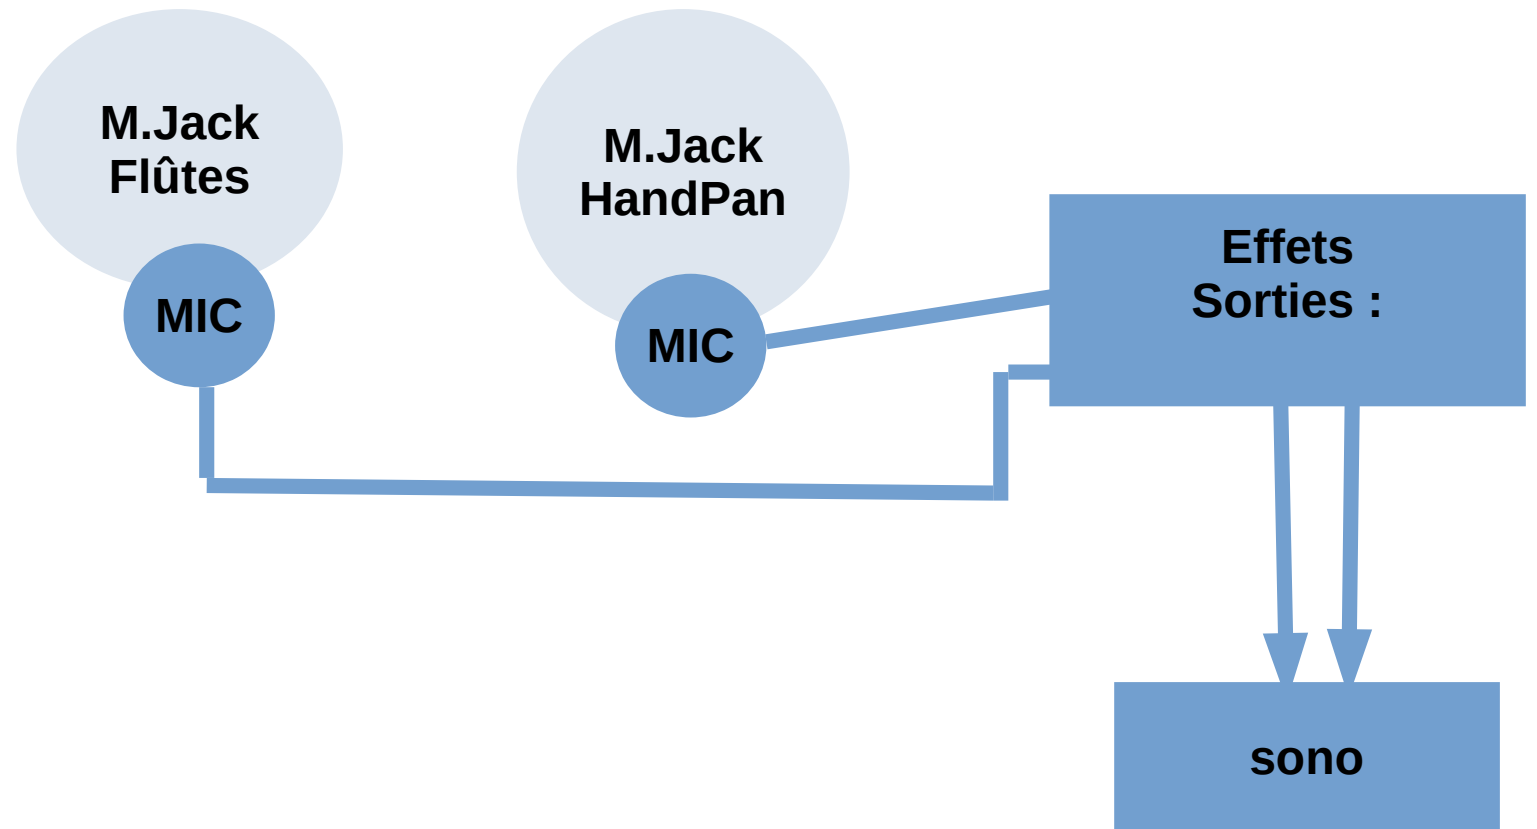

Plan de scène Monsieur Jack (avec sono)

En bleu : Matériel fourni par Monsieur Jack

En rouge : matériel du lieu de concert

JARDIN

COUR

Plan de scène Monsieur Jack (sans sono)

En bleu : Matériel fourni par Monsieur Jack

En rouge : matériel du lieu de concert

JARDIN

COUR

Plan de scène Monsieur Jack (version acoustique)

En bleu : Matériel fourni par Monsieur Jack

Vous fournissez une prise électrique et une petite table

JARDIN